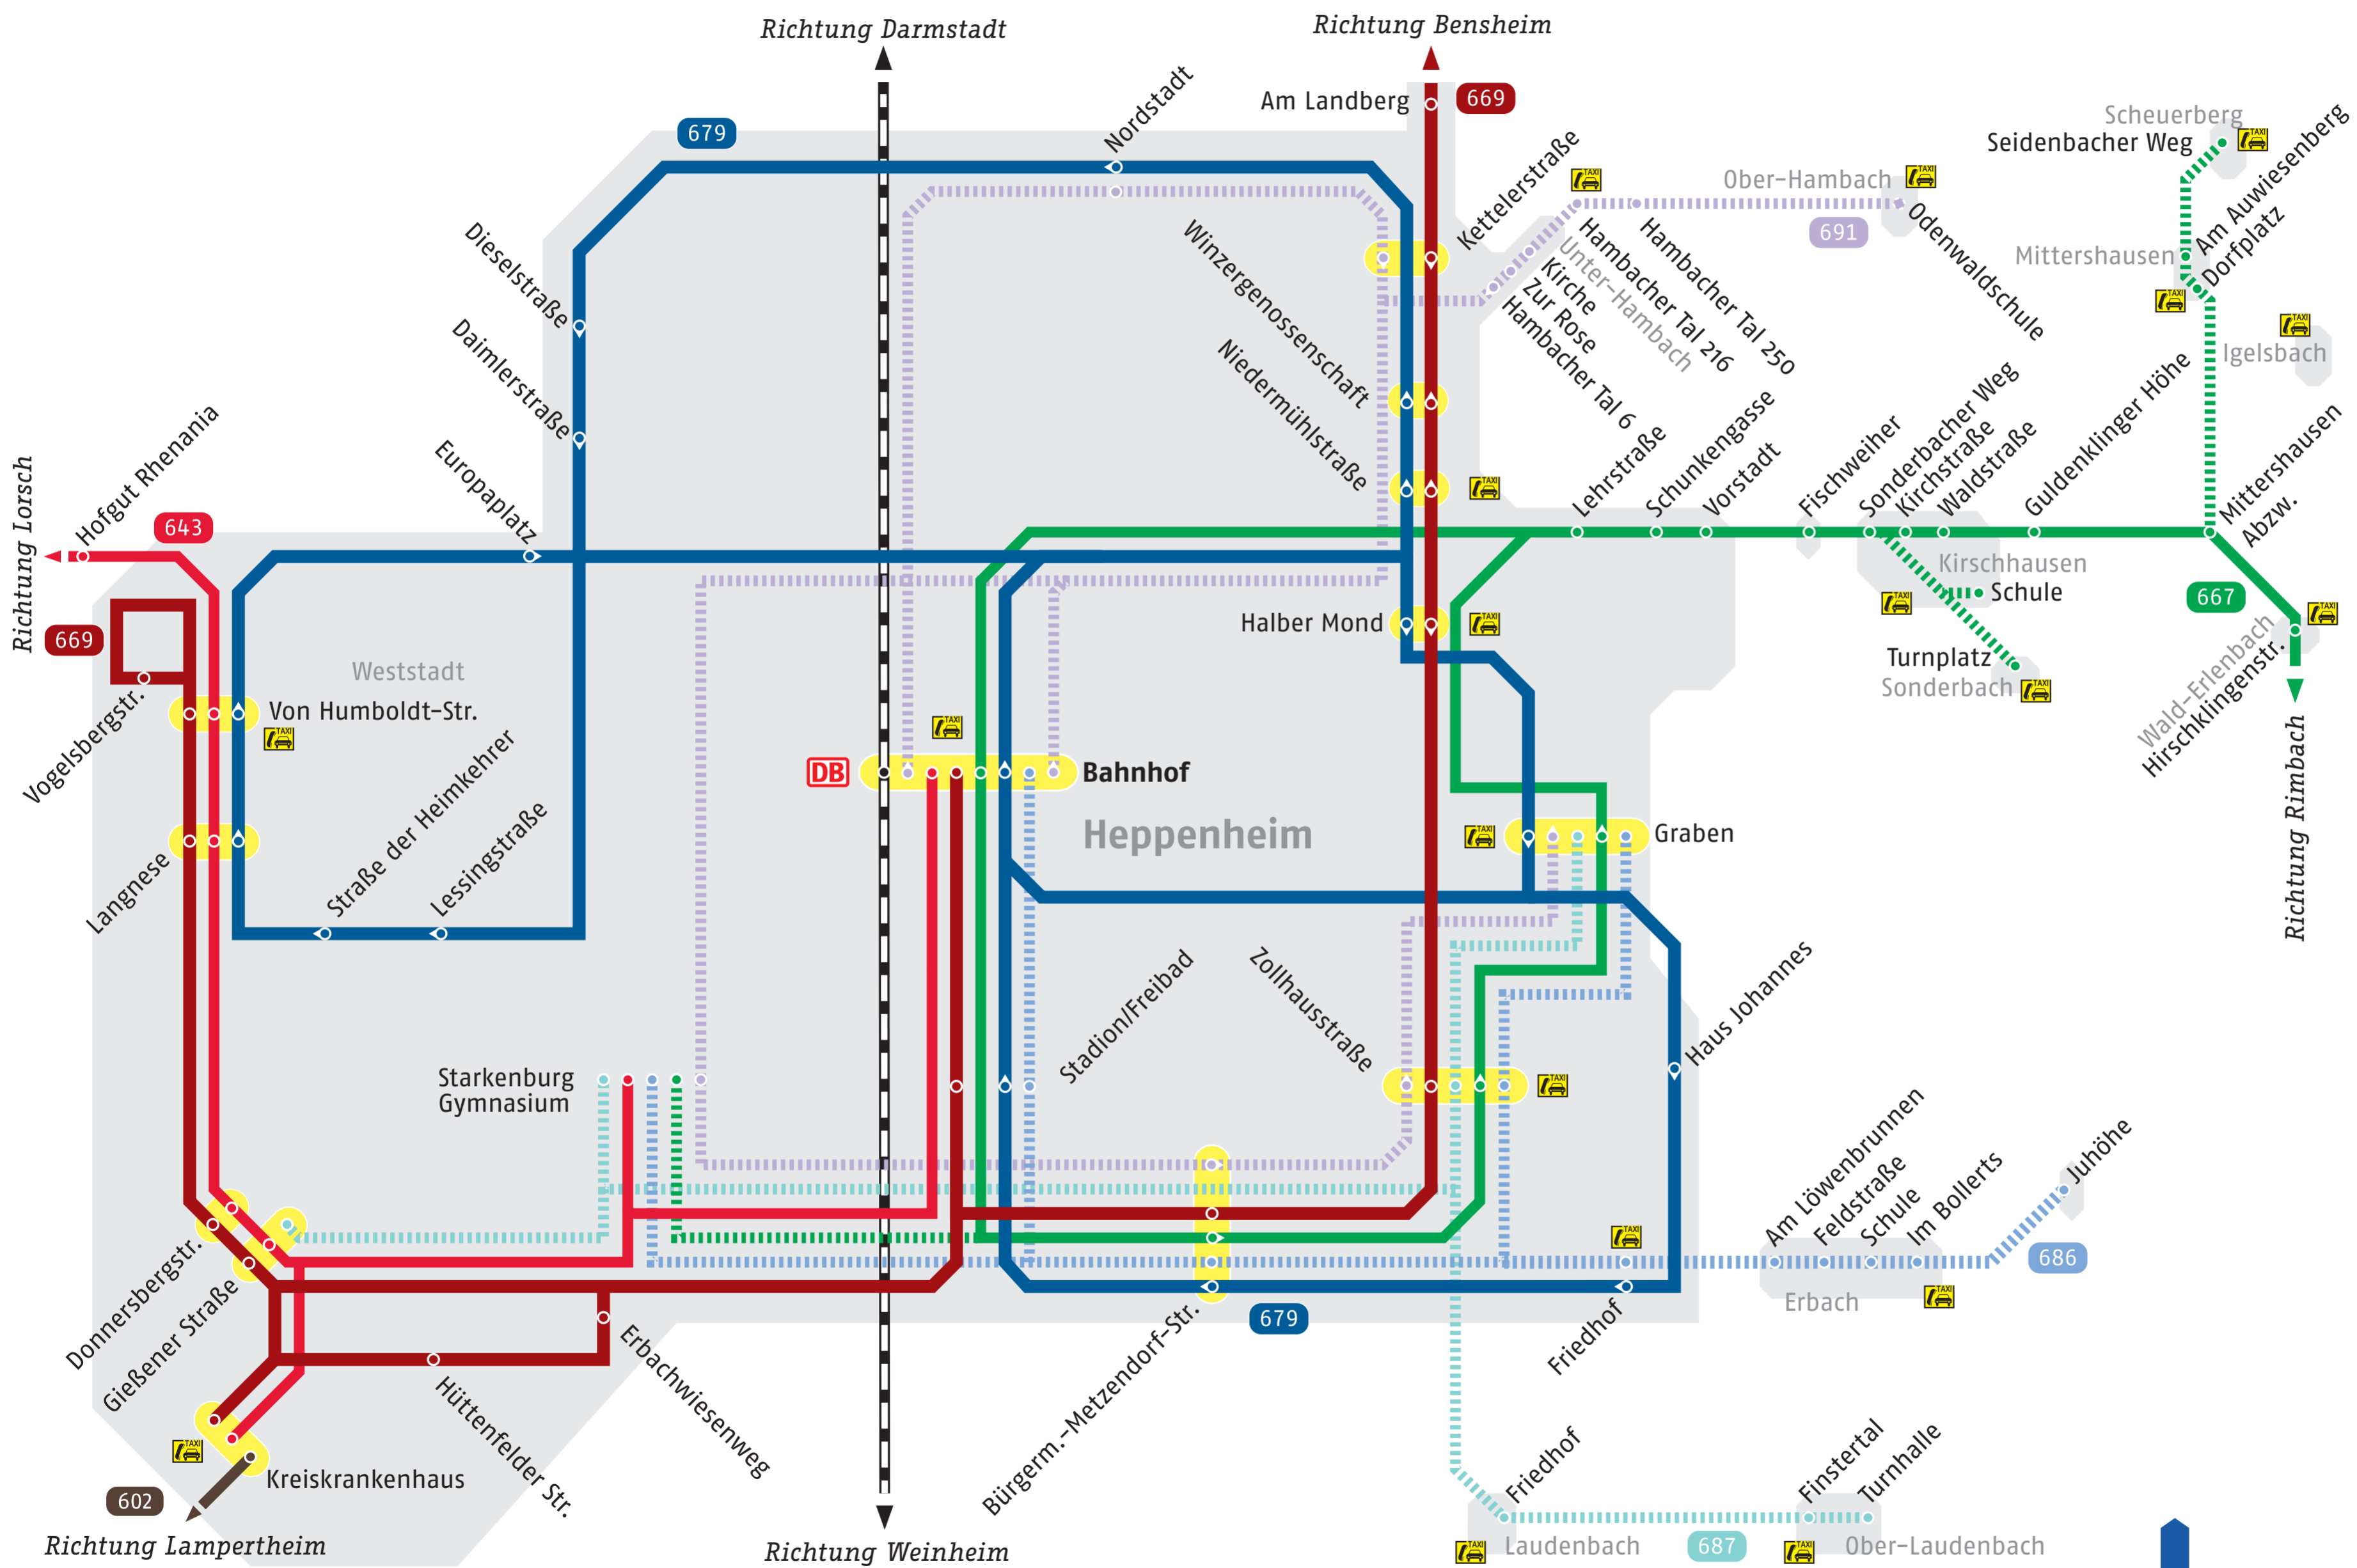

# Stadtliniennetzplan Heppenheim

- 602 Heppenheim - Lampertheim (Ruftaxi)
- 643 Heppenheim - Lorsch - Lampertheim
- 667 Heppenheim - Fürth - Grasellenbach
- 669 Heppenheim - Bensheim - Zwingenberg - Alsbach
- 679 Stadtbuss Heppenheim
- 686 Heppenheim - Erbach - Juhöhe
- 687 Ober-Laudenbach - Laudanbach - Heppenheim
- 691 Heppenheim - Hambach - Oberhambach
- TAXI 6911 Lorsch - Bensheim - Heppenheim und zurück
- TAXI 6934 Heppenheim - Erbach und zurück
- TAXI 6935 Heppenheim - Sonderbach - Kirschhausen
- TAXI 6936 Heppenheim - Wald-Erlenbach - Mittershausen - Scheuerberg
- TAXI 6937 Heppenheim - Hambach - Ober-Hambach
- TAXI 6938 Heppenheim - Laudanbach - Ober-Laudenbach

**Legende**

- Haltestelle
- ◀ Haltestelle nur in eine Richtung
- Endstation
- ||||| Schulverkehr
- Bahn
- Umsteigemöglichkeiten
- 461 Liniennummer