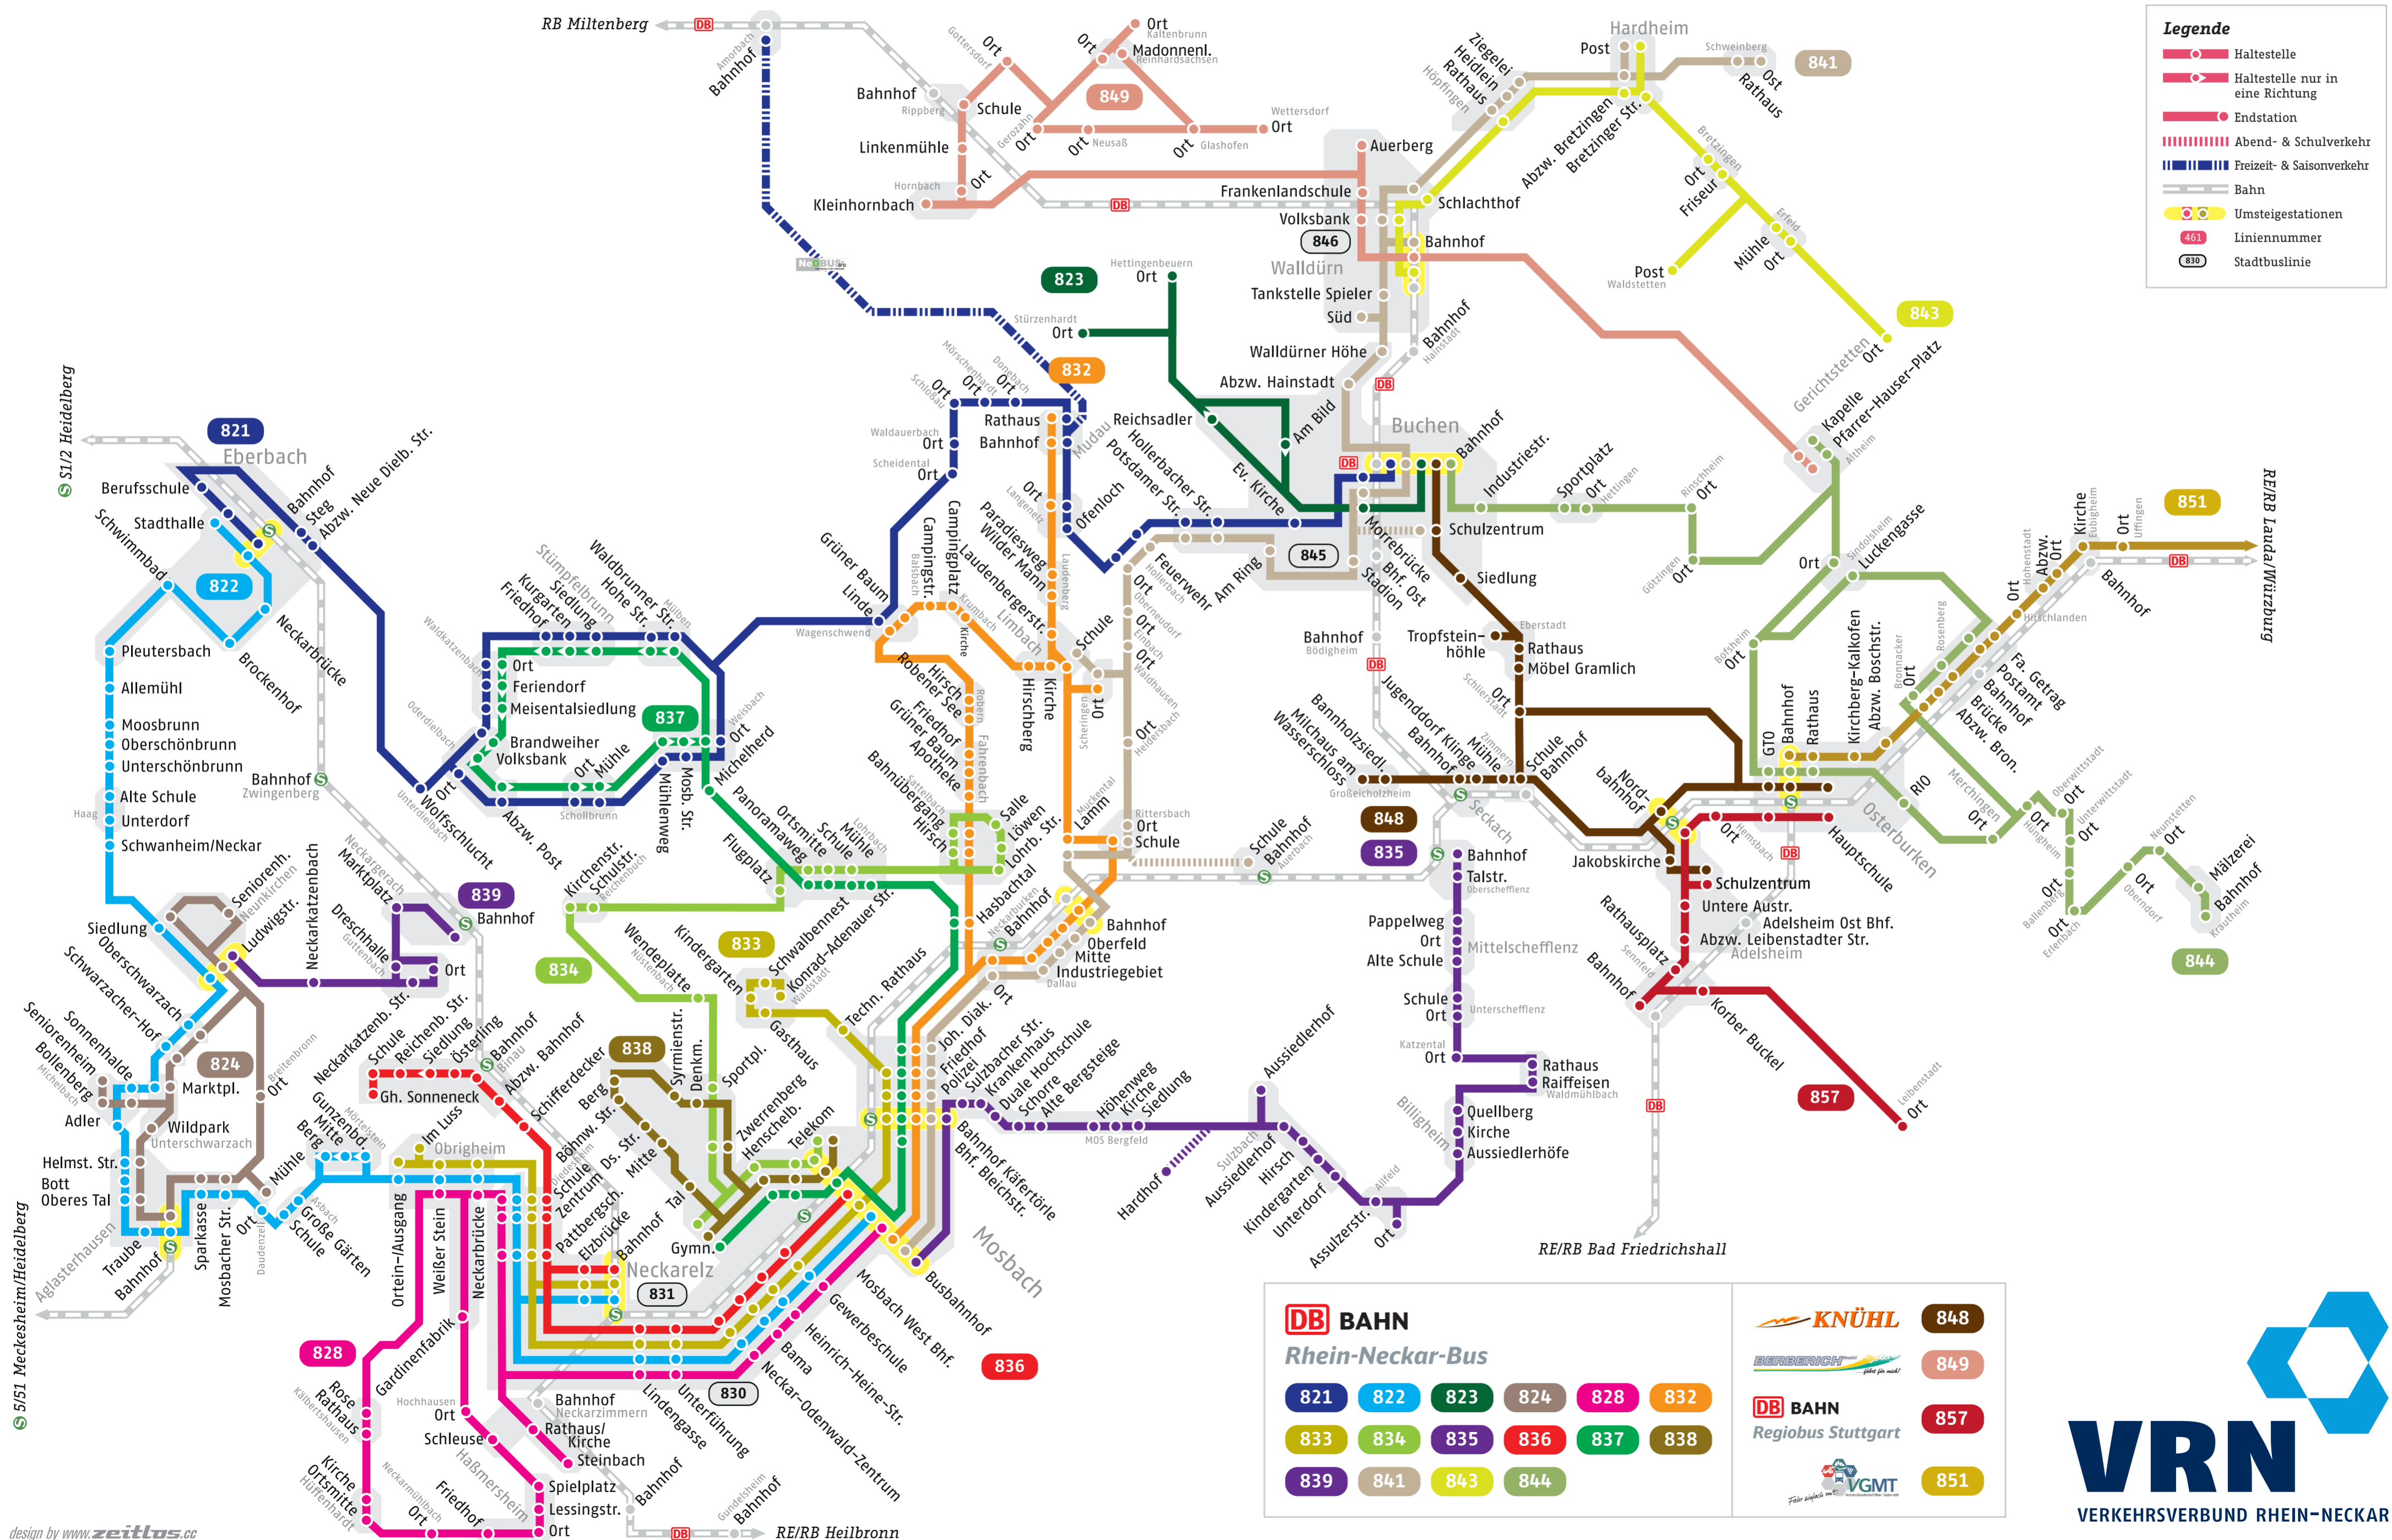

Busliniennetzplan Neckar-Odenwald-Kreis

Legende

- Haltestelle
- Haltestelle nur in eine Richtung
- Endstation
- Abend- & Schulverkehr
- Freizeit- & Saisonverkehr
- Bahn
- Umsteigestationen
- Liniennummer
- Stadtbuslinie

DB BAHN	KNÜHL	848
Rhein-Neckar-Bus	BERBERICH	849
821	822	823
824	828	832
833	834	835
836	837	838
839	841	843
	844	
		857
		851